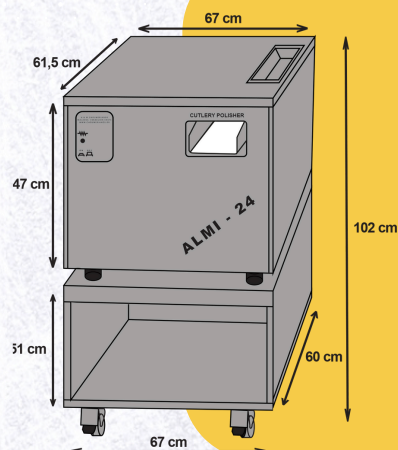

- Με βραχίονες στήριξης για το καλάθι
- Με συρτάρι στη βάση για τυχόν απώλειες κόκκων.

- Αποστείρωση (UV για βελτίωση υγιεινής & επισιτιστική ασφάλεια)
- Μέγιστη απόδοση (άριστο αποτέλεσμα & εύκολο στην χρήση)