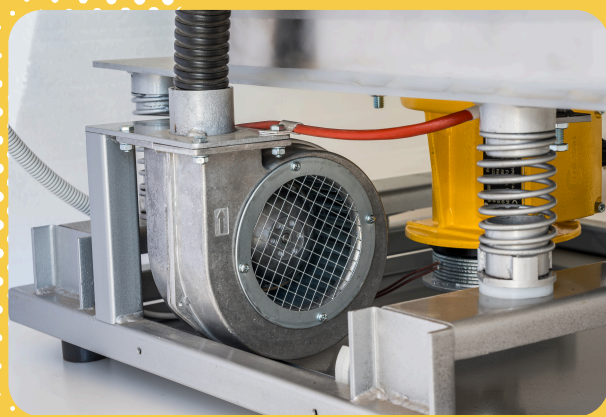

## ΧΑΡΑΚΤΗΡΙΣΤΙΚΑ

Δυναμικότητα: 8000-9000 τμχ / ώρα

Ισχύς: 1090 W

Λάμπα UV: Ενσωματωμένη για αποστείρωση

Παροχή ρεύματος: μονοφασικό 220 – 230 V/ 50-60 Hz

Καθαρό βάρος: 90 kg επιδαπέδιο & 73 kg επιτραπέζιο

-  Κατασκευή από ανοξείδωτο χάλυβα
-  Γρήγορη, ισχυρή & αξιόπιστη λειτουργία (στέγνωμα, γυάλισμα & απολύμανση σε 15" χωρίς την οποιαδήποτε χάραξη της επιφάνειας των μαχαιροπίρουνων)
-  Εργονομικό με μικρές διαστάσεις